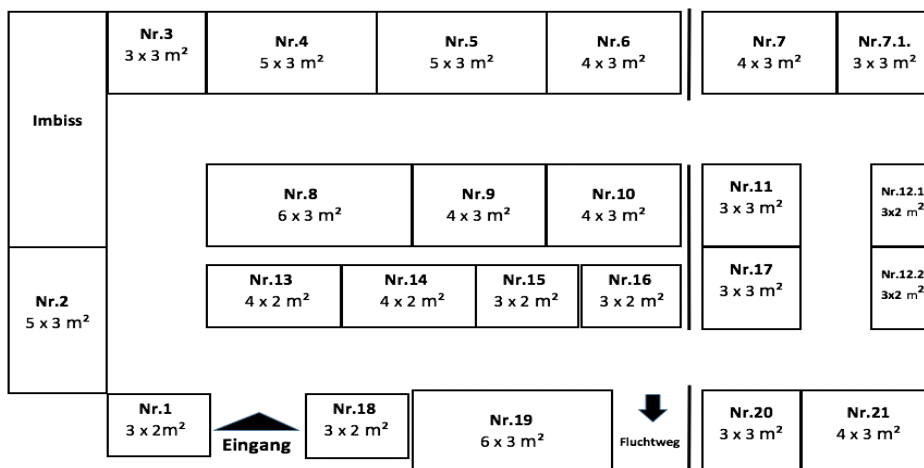

Inh. (seit 2015)
Markus Ebeling; Plangasse 2; 99425 Weimar

STANDPLAN: Bitte kreuzen Sie Ihren Wunschstand an, vielen Dank!

Standplan 38. Immobilienmesse Volkshaus/Jena 20.10. -21.10.2018

Bemerkungen / Sonderwünsche: