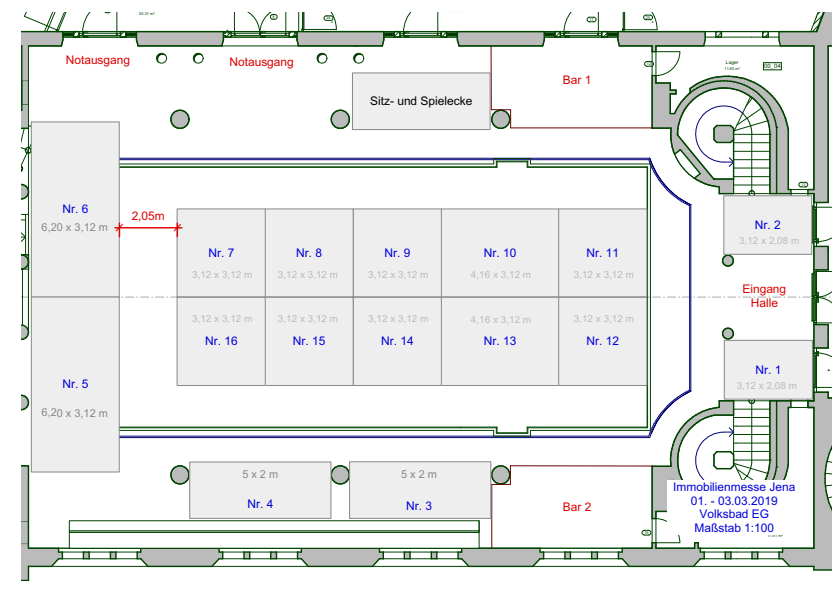

Inh. (seit 2015)
 Markus Ebeling; Plangasse 2; 99425 Weimar

Bitte kreuzen Sie Ihren Wunschstand an, vielen Dank!

Bemerkungen / Sonderwünsche: