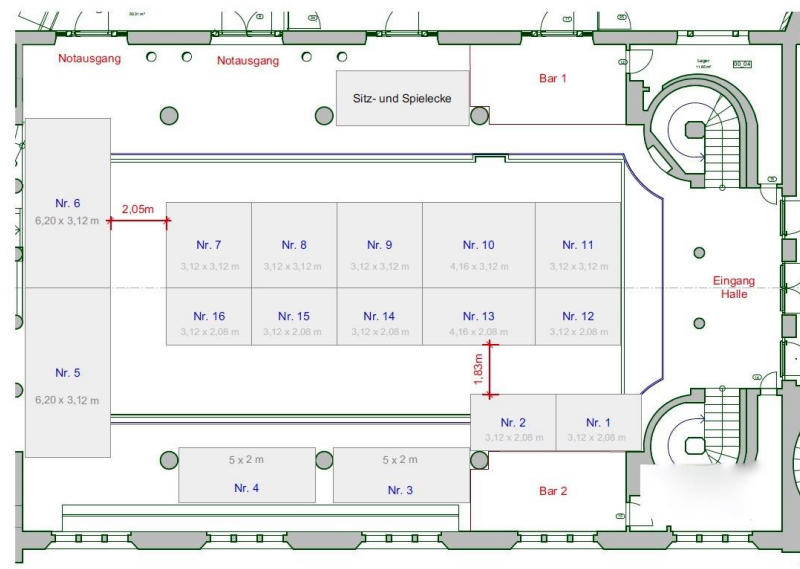

Inh. (seit 2015)
 Markus Ebeling; Plangasse 2; 99425 Weimar

Bitte kreuzen Sie Ihren Wunschstand an, vielen Dank!

Bemerkungen / Sonderwünsche: